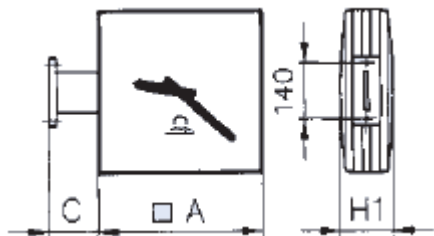

# Montage Set MODERNA

Set zu Deckenmontage 30x30 cm und 40x40 cm

Bestellnummer		MOD.30.DS	MOD.40.DS
A	1	B300 1027 5300	B300 1027 5400
B	1	G739 4350 0801	G739 4350 0801
C	2	B300 1027 5700	B300 1027 5700
D	8	8514	8514
E	4	7264	7264
F	6	700033 (3.5 x 9.5)	700033 (3.5 x 9.5)

## Set zu Wandmontage 30x30 cm und 40x40 cm

Bestellnummer		MOD.30.WS	MOD.40.WS
A	1	B300 1027 5300	B300 1027 5400
B	1	G739 4350 0800	G739 4350 0800
C	2	B300 1027 5700	B300 1027 5700
D	8	8514	8514
E	4	7264	7264
F	6	700033 (3.5 x 9.5)	700033 (3.5 x 9.5)