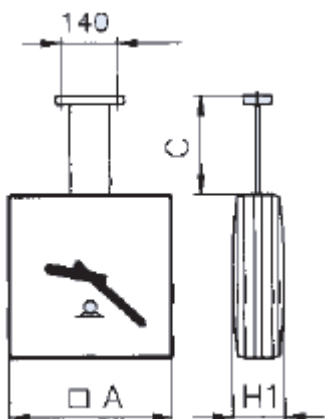

# Montage Set MODERNA

Set zu Deckenmontage 30x30 cm und 40x40 cm

Bestellnummer		MOD.30.DS	MOD.40.DS
A	1	B300 1027 5300	B300 1027 5400
B	1	G739 4350 0801	G739 4350 0801
C	2	B300 1027 5700	B300 1027 5700
D	8	8514	8514
E	4	7264	7264
F	6	700033 (3.5 x 9.5)	700033 (3.5 x 9.5)

Modell	Masse		
	A	C	H1
MOD.30.DA	308	250	130
MOD.40.DA	412	250	130

## Set zu Wandmontage 30x30 cm und 40x40 cm

Bestellnummer		MOD.30.WS	MOD.40.WS
A	1	B300 1027 5300	B300 1027 5400
B	1	G739 4350 0800	G739 4350 0800
C	2	B300 1027 5700	B300 1027 5700
D	8	8514	8514
E	4	7264	7264
F	6	700033 (3.5 x 9.5)	700033 (3.5 x 9.5)

Modell	Masse		
	A	C	H1
MOD.30.WS	308	125	130
MOD.40.WS	412	125	130