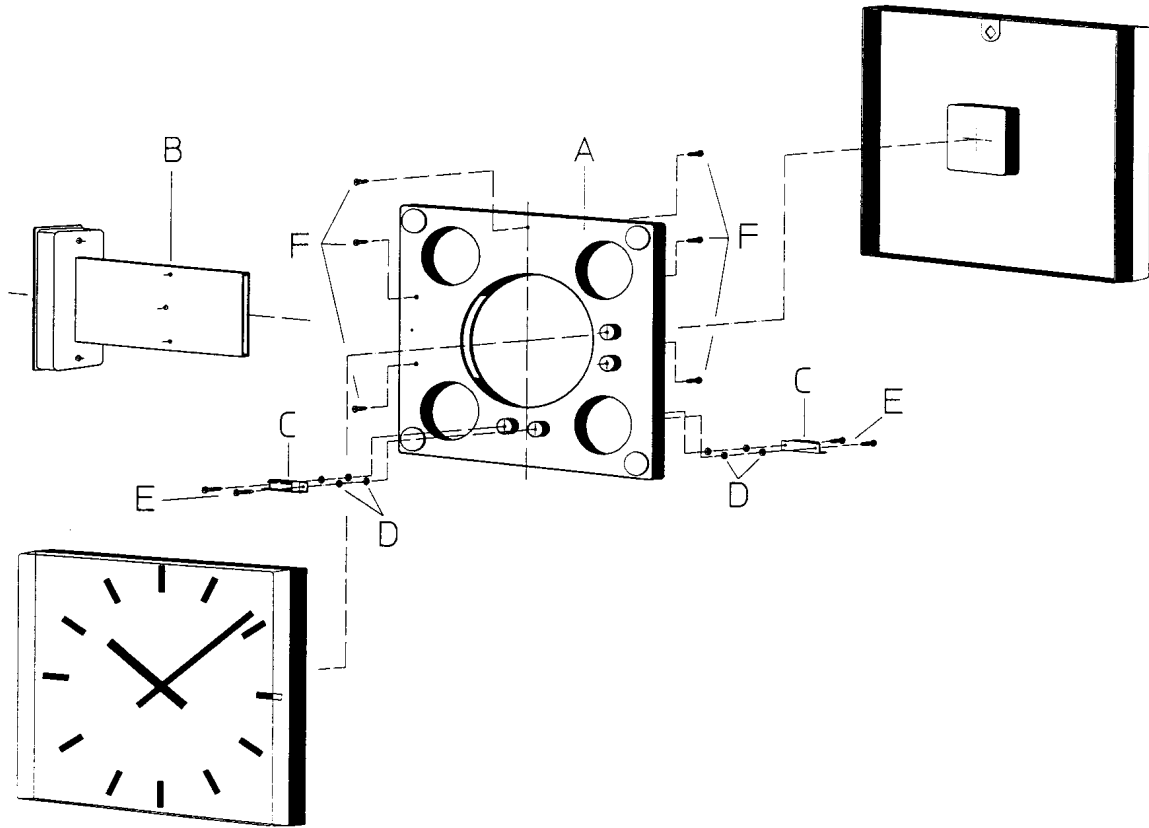

# Montage Set MODERNA

Set zu Deckenmontage 30x30 cm und 40x40 cm

Bestellnummer		MOD.30.DS	MOD.40.DS
A	1	B300 1027 5300	B300 1027 5400
B	1	G739 4350 0801	G739 4350 0801
C	2	B300 1027 5700	B300 1027 5700
D	8	8514	8514
E	4	7264	7264
F	6	700033 (3.5 x 9.5)	700033 (3.5 x 9.5)

Modell	Masse		
	A	C	H1
MOD.30.DA	308	250	130
MOD.40.DA	412	250	130

## Set zu Wandmontage 30x30 cm und 40x40 cm

Bestellnummer		MOD.30.WS	MOD.40.WS
A	1	B300 1027 5300	B300 1027 5400
B	1	G739 4350 0800	G739 4350 0800
C	2	B300 1027 5700	B300 1027 5700
D	8	8514	8514
E	4	7264	7264
F	6	700033 (3.5 x 9.5)	700033 (3.5 x 9.5)

Modell	Masse		
	A	C	H1
MOD.30.WS	308	125	130
MOD.40.WS	412	125	130