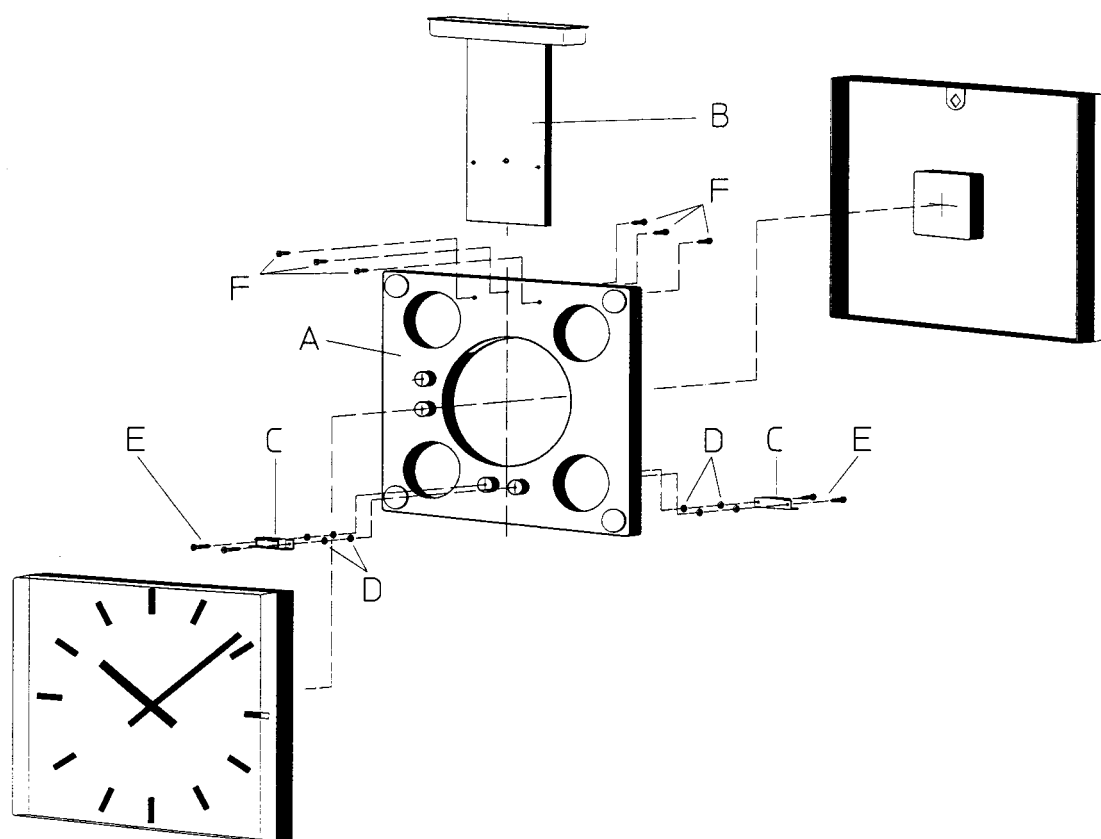

# Montage Set MODERNA

Set zu Deckenmontage 30x30 cm und 40x40 cm

Bestellnummer		MOD.30.DS	MOD.40.DS
A	1	B300 1027 5300	B300 1027 5400
B	1	G739 4350 0801	G739 4350 0801
C	2	B300 1027 5700	B300 1027 5700
D	8	8514	8514
E	4	7264	7264
F	6	700033 (3.5 x 9.5)	700033 (3.5 x 9.5)

Modell	Masse		
	A	C	H1
MOD.30.DA	308	250	130
MOD.40.DA	412	250	130

## Set zu Wandmontage 30x30 cm und 40x40 cm

Bestellnummer		MOD.30.WS	MOD.40.WS
A	1	B300 1027 5300	B300 1027 5400
B	1	G739 4350 0800	G739 4350 0800
C	2	B300 1027 5700	B300 1027 5700
D	8	8514	8514
E	4	7264	7264
F	6	700033 (3.5 x 9.5)	700033 (3.5 x 9.5)

Modell	Masse		
	A	C	H1
MOD.30.WS	308	125	130
MOD.40.WS	412	125	130